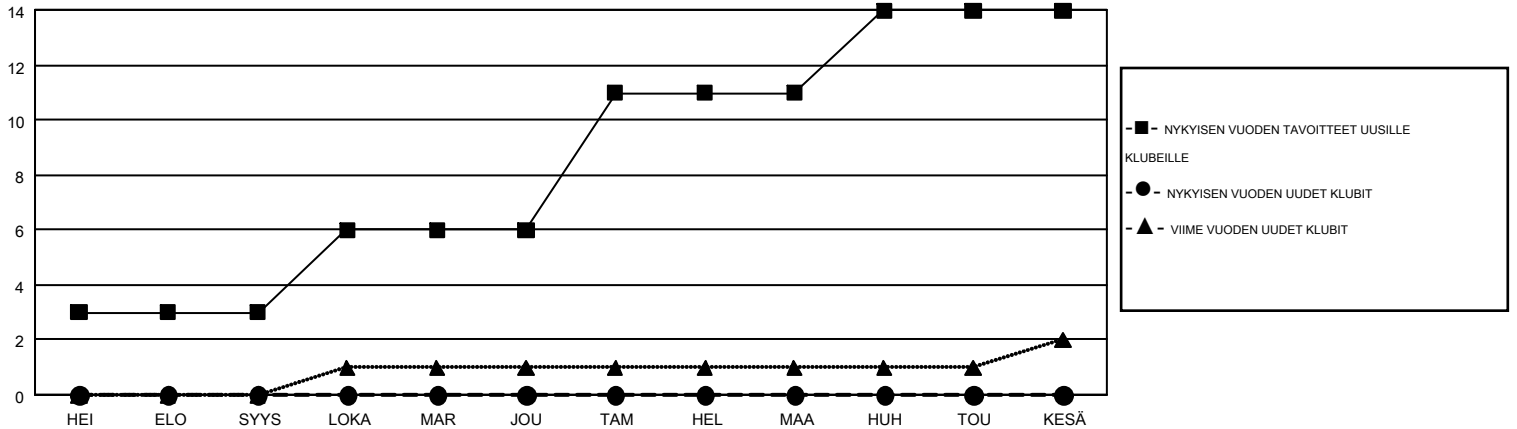

GMT MONTHLY MEMBERSHIP PROGRESS REPORT

Results as of: 9/30/2018

Multiple District 107

LOCATION: FINLAND

GMT: ANTTI FORSELL

GMT VAALIPIIRI 4

| Klubit | | | | jäsentä | | | |
|--------------------|----------------------|--------------|------------------|--------------------|--------------------------|-----------------------|---|
| TULOKSET 2018-2019 | | | | TULOKSET 2018-2019 | | | |
| NELJÄNNES | UUDEN KLUBIN TAVOITE | UUDET KLUBIT | LOPETETUT KLUBIT | NELJÄNNES | JÄSENKASVUN NETTOTAVOITE | TOTEUTUNUT JÄSENKASVU | POISTETUT JÄSENET (mukaan lukien siirrot) |
| HEI/ELO/SYYS | 3 | 0 | 9 | HEI/ELO/SYYS | 0 | 153 | 345 |
| LOKA/MAR/JOU | 3 | 0 | 0 | LOKA/MAR/JOU | 132 | 0 | 0 |
| TAM/HEL/MAA | 5 | 0 | 0 | TAM/HEL/MAA | 188 | 0 | 0 |
| HUH/TOU/KESÄ | 3 | 0 | 0 | HUH/TOU/KESÄ | 35 | 0 | 0 |

TAVOITTEET JA UUDET KLUBIT, KUMULATIIVINEN

TAVOITTEET JA JÄSENET, KUMULATIIVINEN

| | | |
|--|--|--|
| LAKKAUTETUT KLUBIT: 9 | 88 CLUBS OF 902 LISÄNNYTT YHDEN TAI USEAMMAN UUTTA JÄSENTÄ | SUKUPUOLIJAKAUMA MIES 17,436 (79.51%) NAINEN 4,492 (20.49%) |
| ERONNEET JÄSENET KUOLLUT 48 KLUBI LAKKAUTETTU 0 MUUT 293 YHTEENSÄ 341 | KLIKKA TÄSTÄ NÄHDÄKSESI KUMULATIIVISET JÄSENTIEDOT | PERHEJÄSENIÄ YHTEENSÄ 530 PERHEJÄSENET, JOTKA MAKSAVAT PUOLET JÄSENMAKSUSTA 265 |