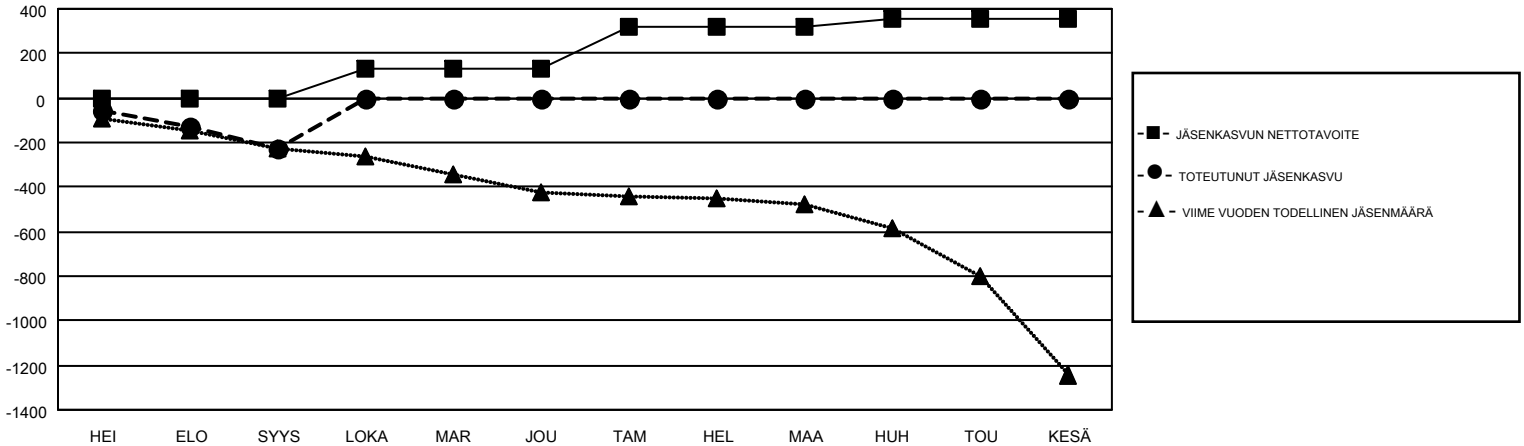

GMT MONTHLY MEMBERSHIP PROGRESS REPORT

Results as of: 9/30/2018

Multiple District 107

LOCATION: FINLAND

GMT: ANTTI FORSELL

GMT VAALIPIIRI 4

| Klubit | | | | jäsentä | | | |
|--------------------|----------------------|--------------|------------------|--------------------|--------------------------|-----------------------|---|
| TULOKSET 2018-2019 | | | | TULOKSET 2018-2019 | | | |
| NELJÄNNES | UUDEN KLUBIN TAVOITE | UUDET KLUBIT | LOPETETUT KLUBIT | NELJÄNNES | JÄSENKASVUN NETTOTAVOITE | TOTEUTUNUT JÄSENKASVU | POISTETUT JÄSENET (mukaan lukien siirrot) |
| HEI/ELO/SYYS | 3 | 0 | 9 | HEI/ELO/SYYS | 0 | 153 | 345 |
| LOKA/MAR/JOU | 3 | 0 | 0 | LOKA/MAR/JOU | 132 | 0 | 0 |
| TAM/HEL/MAA | 5 | 0 | 0 | TAM/HEL/MAA | 188 | 0 | 0 |
| HUH/TOU/KESÄ | 3 | 0 | 0 | HUH/TOU/KESÄ | 35 | 0 | 0 |

TAVOITTEET JA UUDET KLUBIT, KUMULATIIVINEN

TAVOITTEET JA JÄSENET, KUMULATIIVINEN

| | | |
|--|--|--|
| LAKKAUTETUT KLUBIT: 9 | 88 CLUBS OF 902 LISÄNNYTT YHDEN TAI USEAMMAN UUTTA JÄSENTÄ | SUKUPUOLIJAKAUMA MIES 17,436 (79.51%) NAINEN 4,492 (20.49%) |
| ERONNEET JÄSENET KUOLLUT 48 KLUBI LAKKAUTETTU 0 MUUT 293 YHTEENSÄ 341 | KLIKKA TÄSTÄ NÄHDÄKSESI KUMULATIIVISET JÄSENTIEDOT | PERHEJÄSENIÄ YHTEENSÄ 530 PERHEJÄSENET, JOTKA MAKSAVAT PUOLET JÄSENMAKSUSTA 265 |